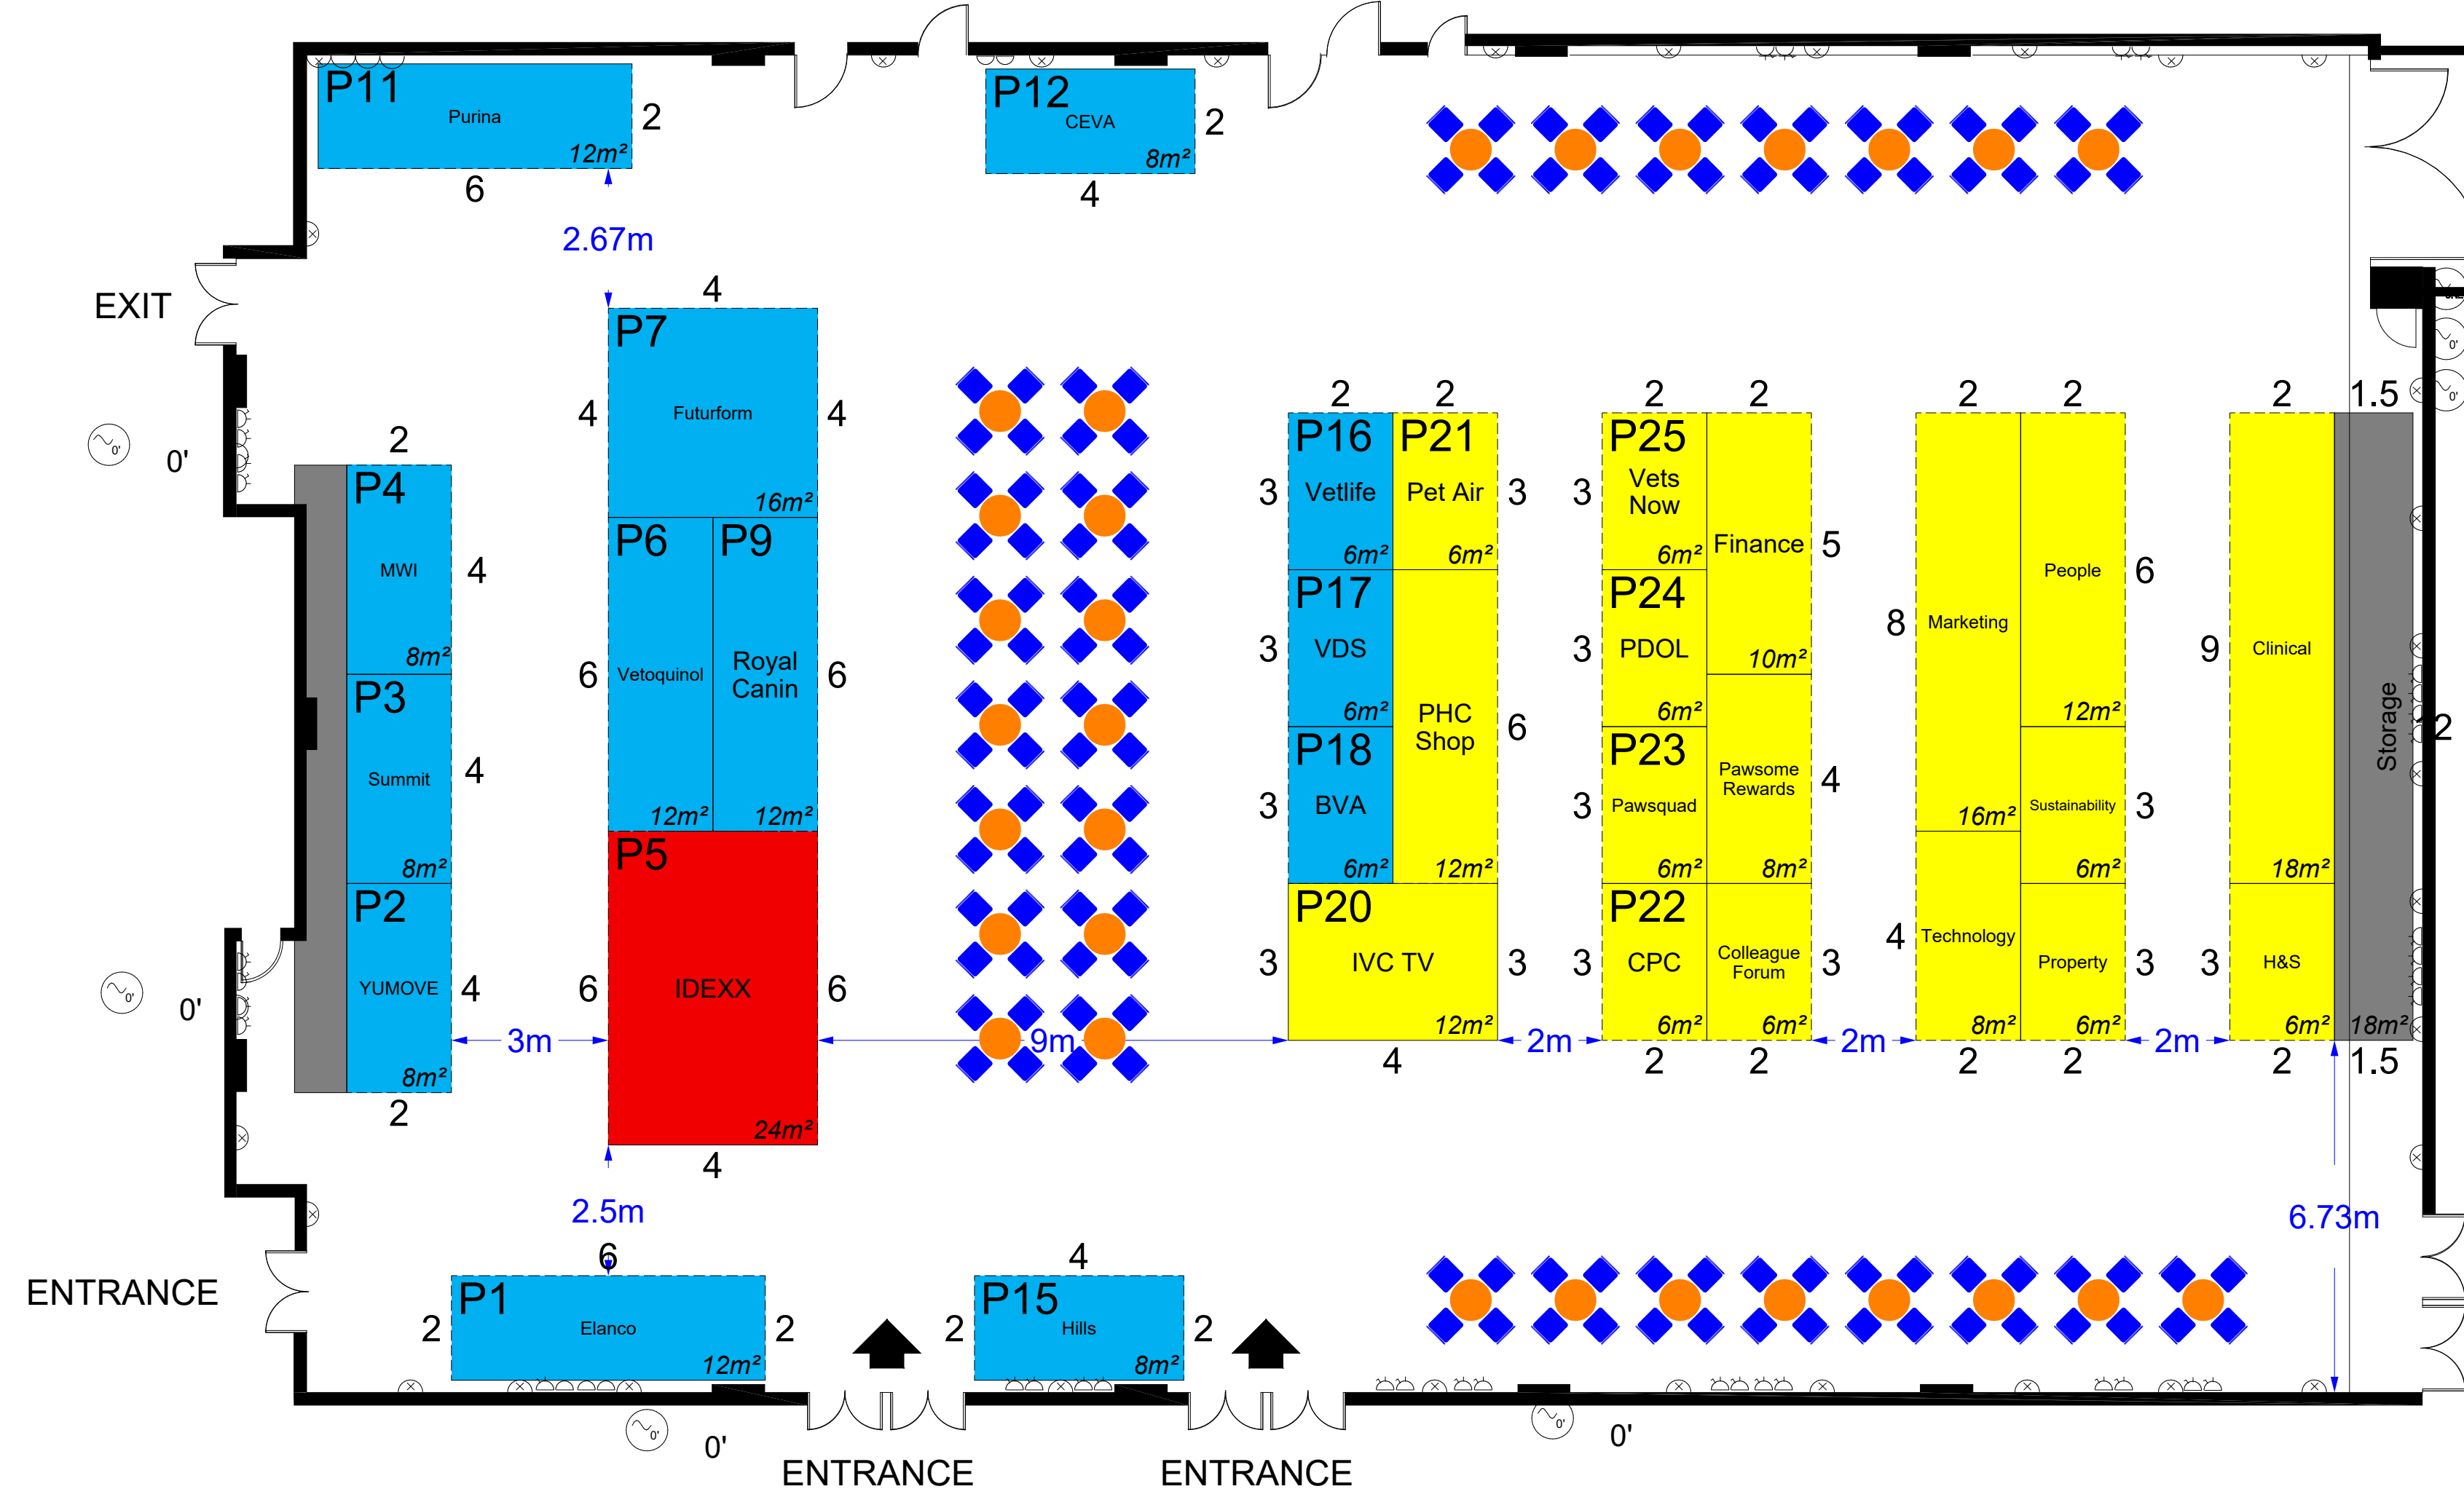

### KINGS SUITE:

### PALACE SUITE:

PLAN KEY

<span style="display:inline-block; width:15px; height:15px; border:1px solid black; background-color:white;"></span>	AVAILABLE (8m <sup>2</sup> )	<span style="display:inline-block; width:15px; height:15px; background-color:yellow;"></span>	SUPPORT ZONES (150m <sup>2</sup> )	<span style="display:inline-block; width:15px; height:15px; background-color:grey;"></span>	VOIDS / STORAGE (58m <sup>2</sup> )	<span style="display:inline-block; width:15px; height:15px; background-color:red;"></span>	SPACE (96m <sup>2</sup> )
<span style="display:inline-block; width:15px; height:15px; background-color:green;"></span>	FEATURES (28m <sup>2</sup> )	<span style="display:inline-block; width:15px; height:15px; background-color:blue;"></span>	SHELL (198m <sup>2</sup> )	<span style="display:inline-block; width:15px; height:15px; border:1px solid black; background-color:white;"></span>	SEATING (90m <sup>2</sup> )		

SCALE = N.T.S.  
 ISSUE DATE = 13 Apr 2026  
 VERSION = 12

NEC Hilton Metropole - 18-20 May 2026