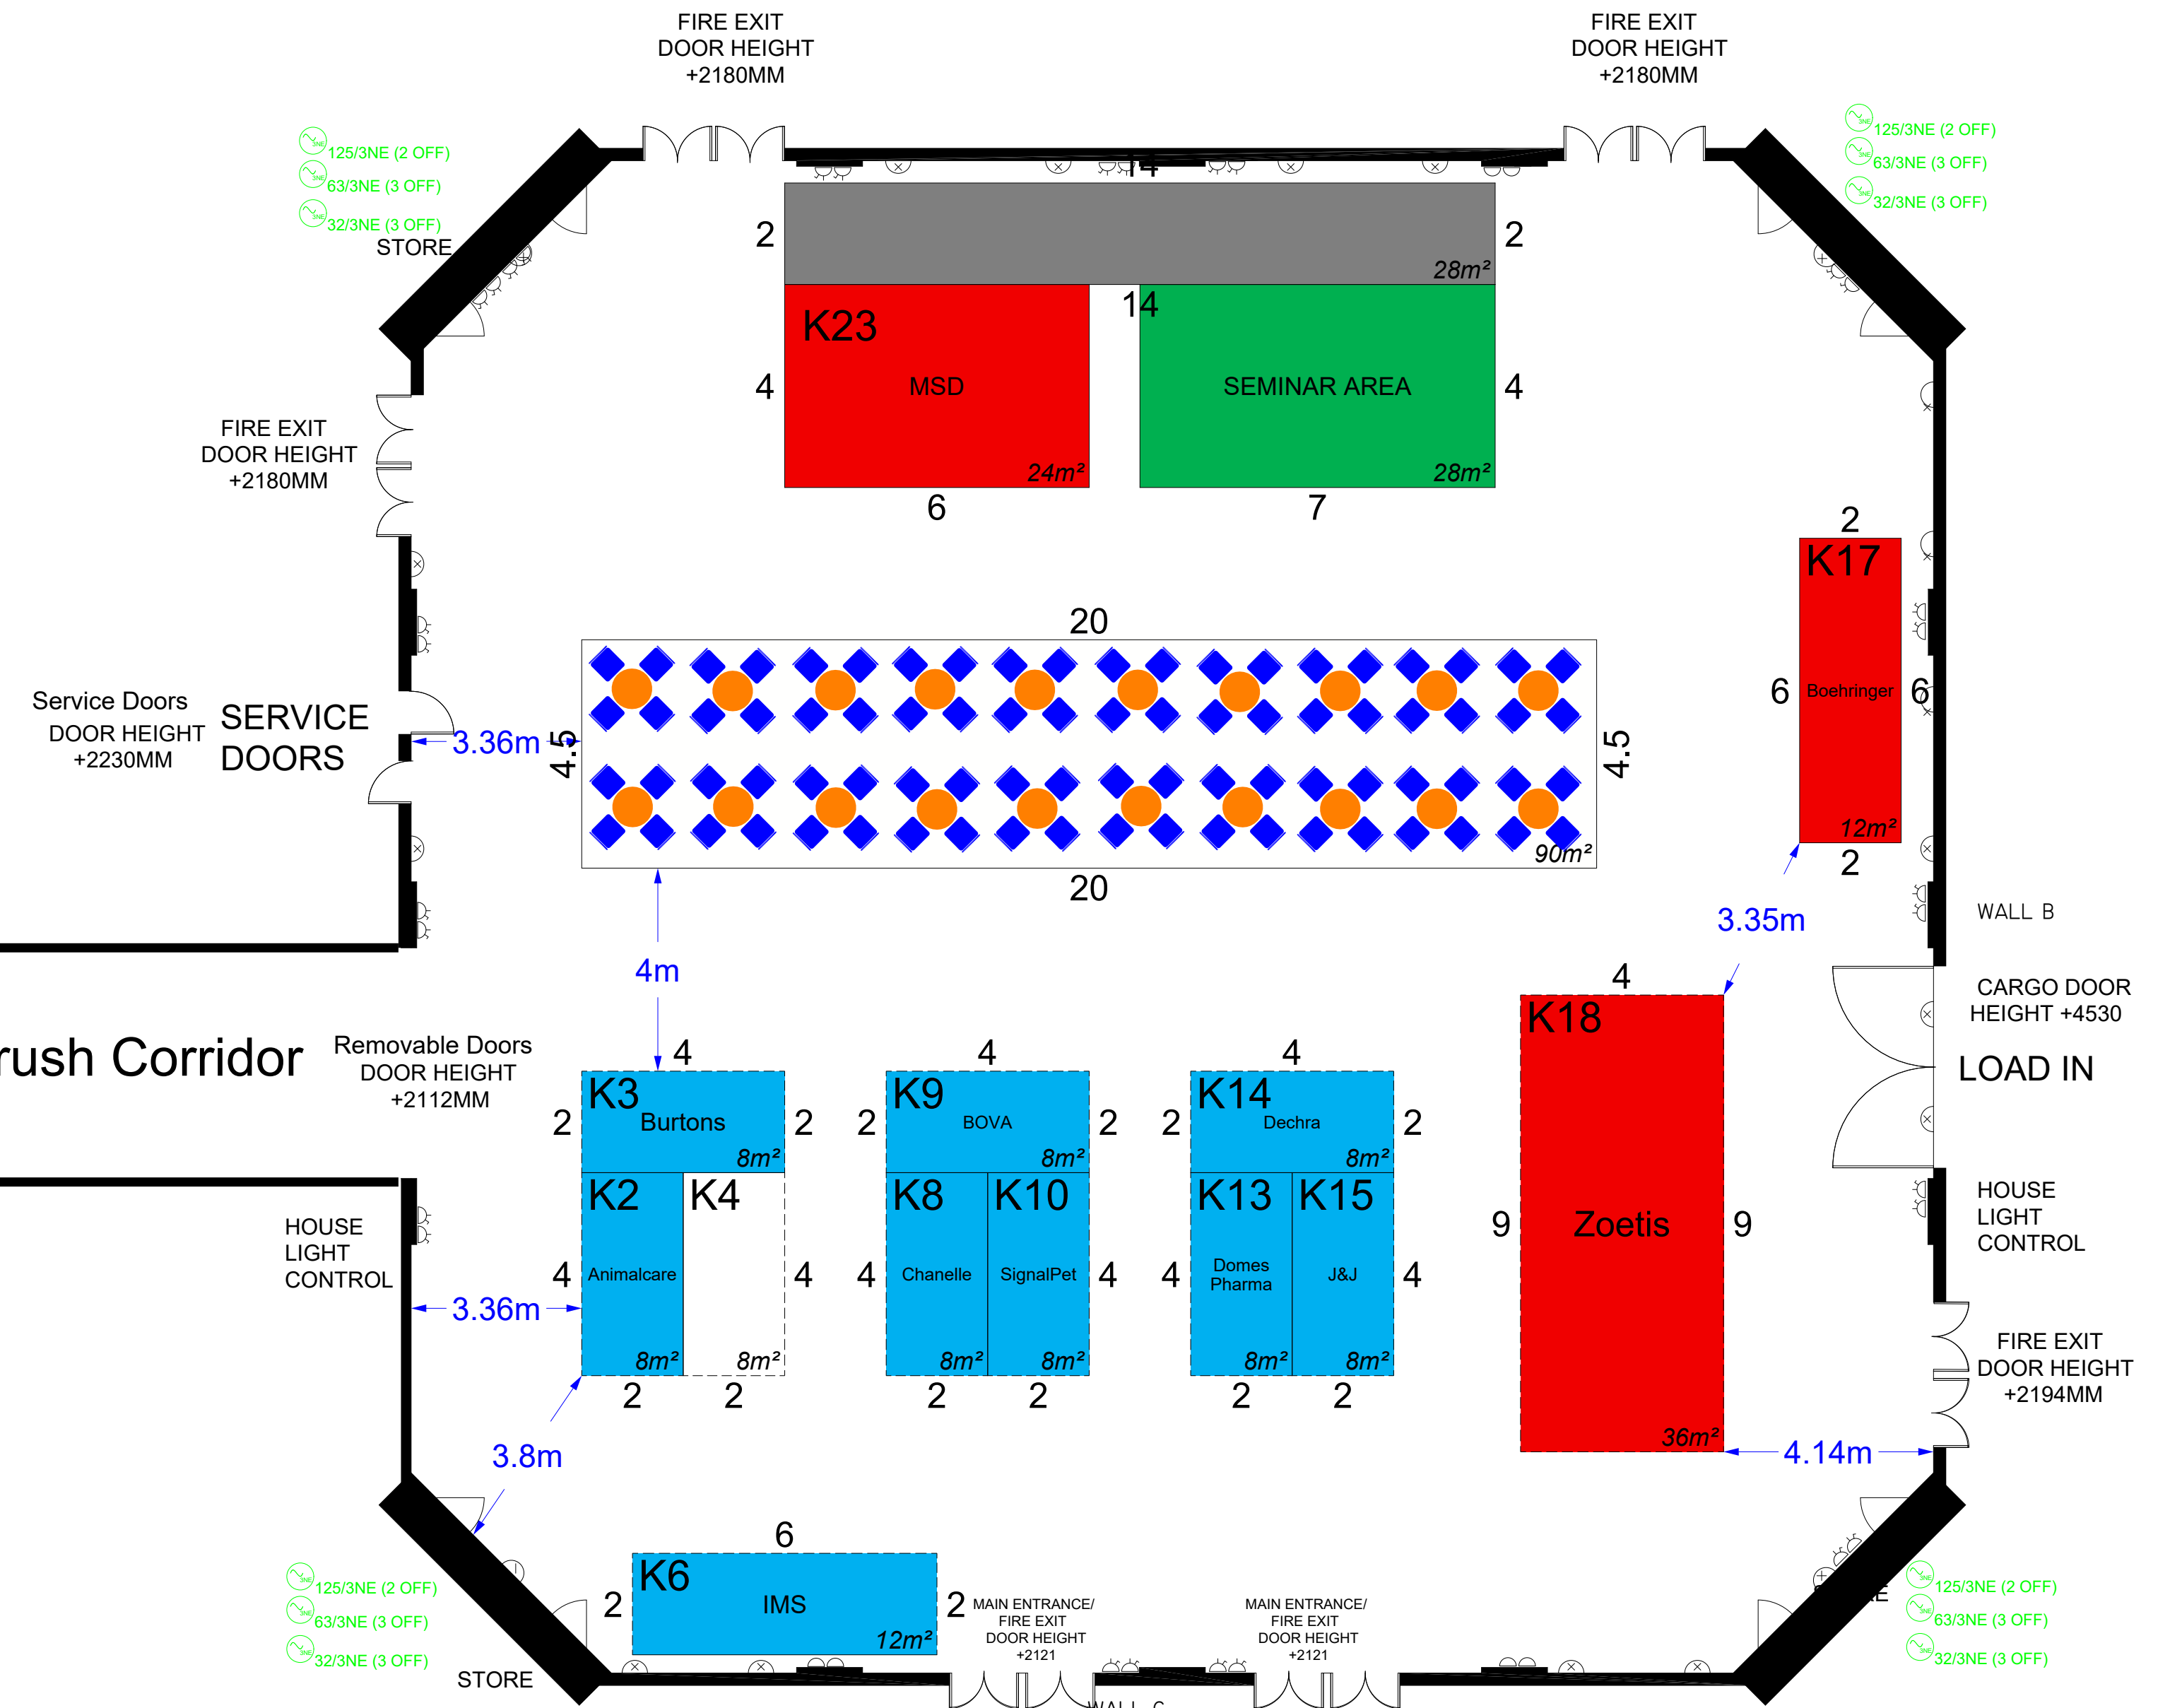

## Leaders Event

### KINGS SUITE:

### PALACE SUITE:

PLAN KEY

<span style="display:inline-block; width:15px; height:15px; border:1px solid black; background-color:white;"></span>	AVAILABLE (8m <sup>2</sup> )	<span style="display:inline-block; width:15px; height:15px; background-color:yellow;"></span>	SUPPORT ZONES (150m <sup>2</sup> )	<span style="display:inline-block; width:15px; height:15px; background-color:grey;"></span>	VOIDS / STORAGE (58m <sup>2</sup> )	<span style="display:inline-block; width:15px; height:15px; background-color:red;"></span>	SPACE (96m <sup>2</sup> )
<span style="display:inline-block; width:15px; height:15px; background-color:green;"></span>	FEATURES (28m <sup>2</sup> )	<span style="display:inline-block; width:15px; height:15px; background-color:blue;"></span>	SHELL (198m <sup>2</sup> )	<span style="display:inline-block; width:15px; height:15px; border:1px solid black; background-color:white;"></span>	SEATING (90m <sup>2</sup> )		

SCALE = N.T.S.  
 ISSUE DATE = 13 Apr 2026  
 VERSION = 12

NEC Hilton Metropole - 18-20 May 2026